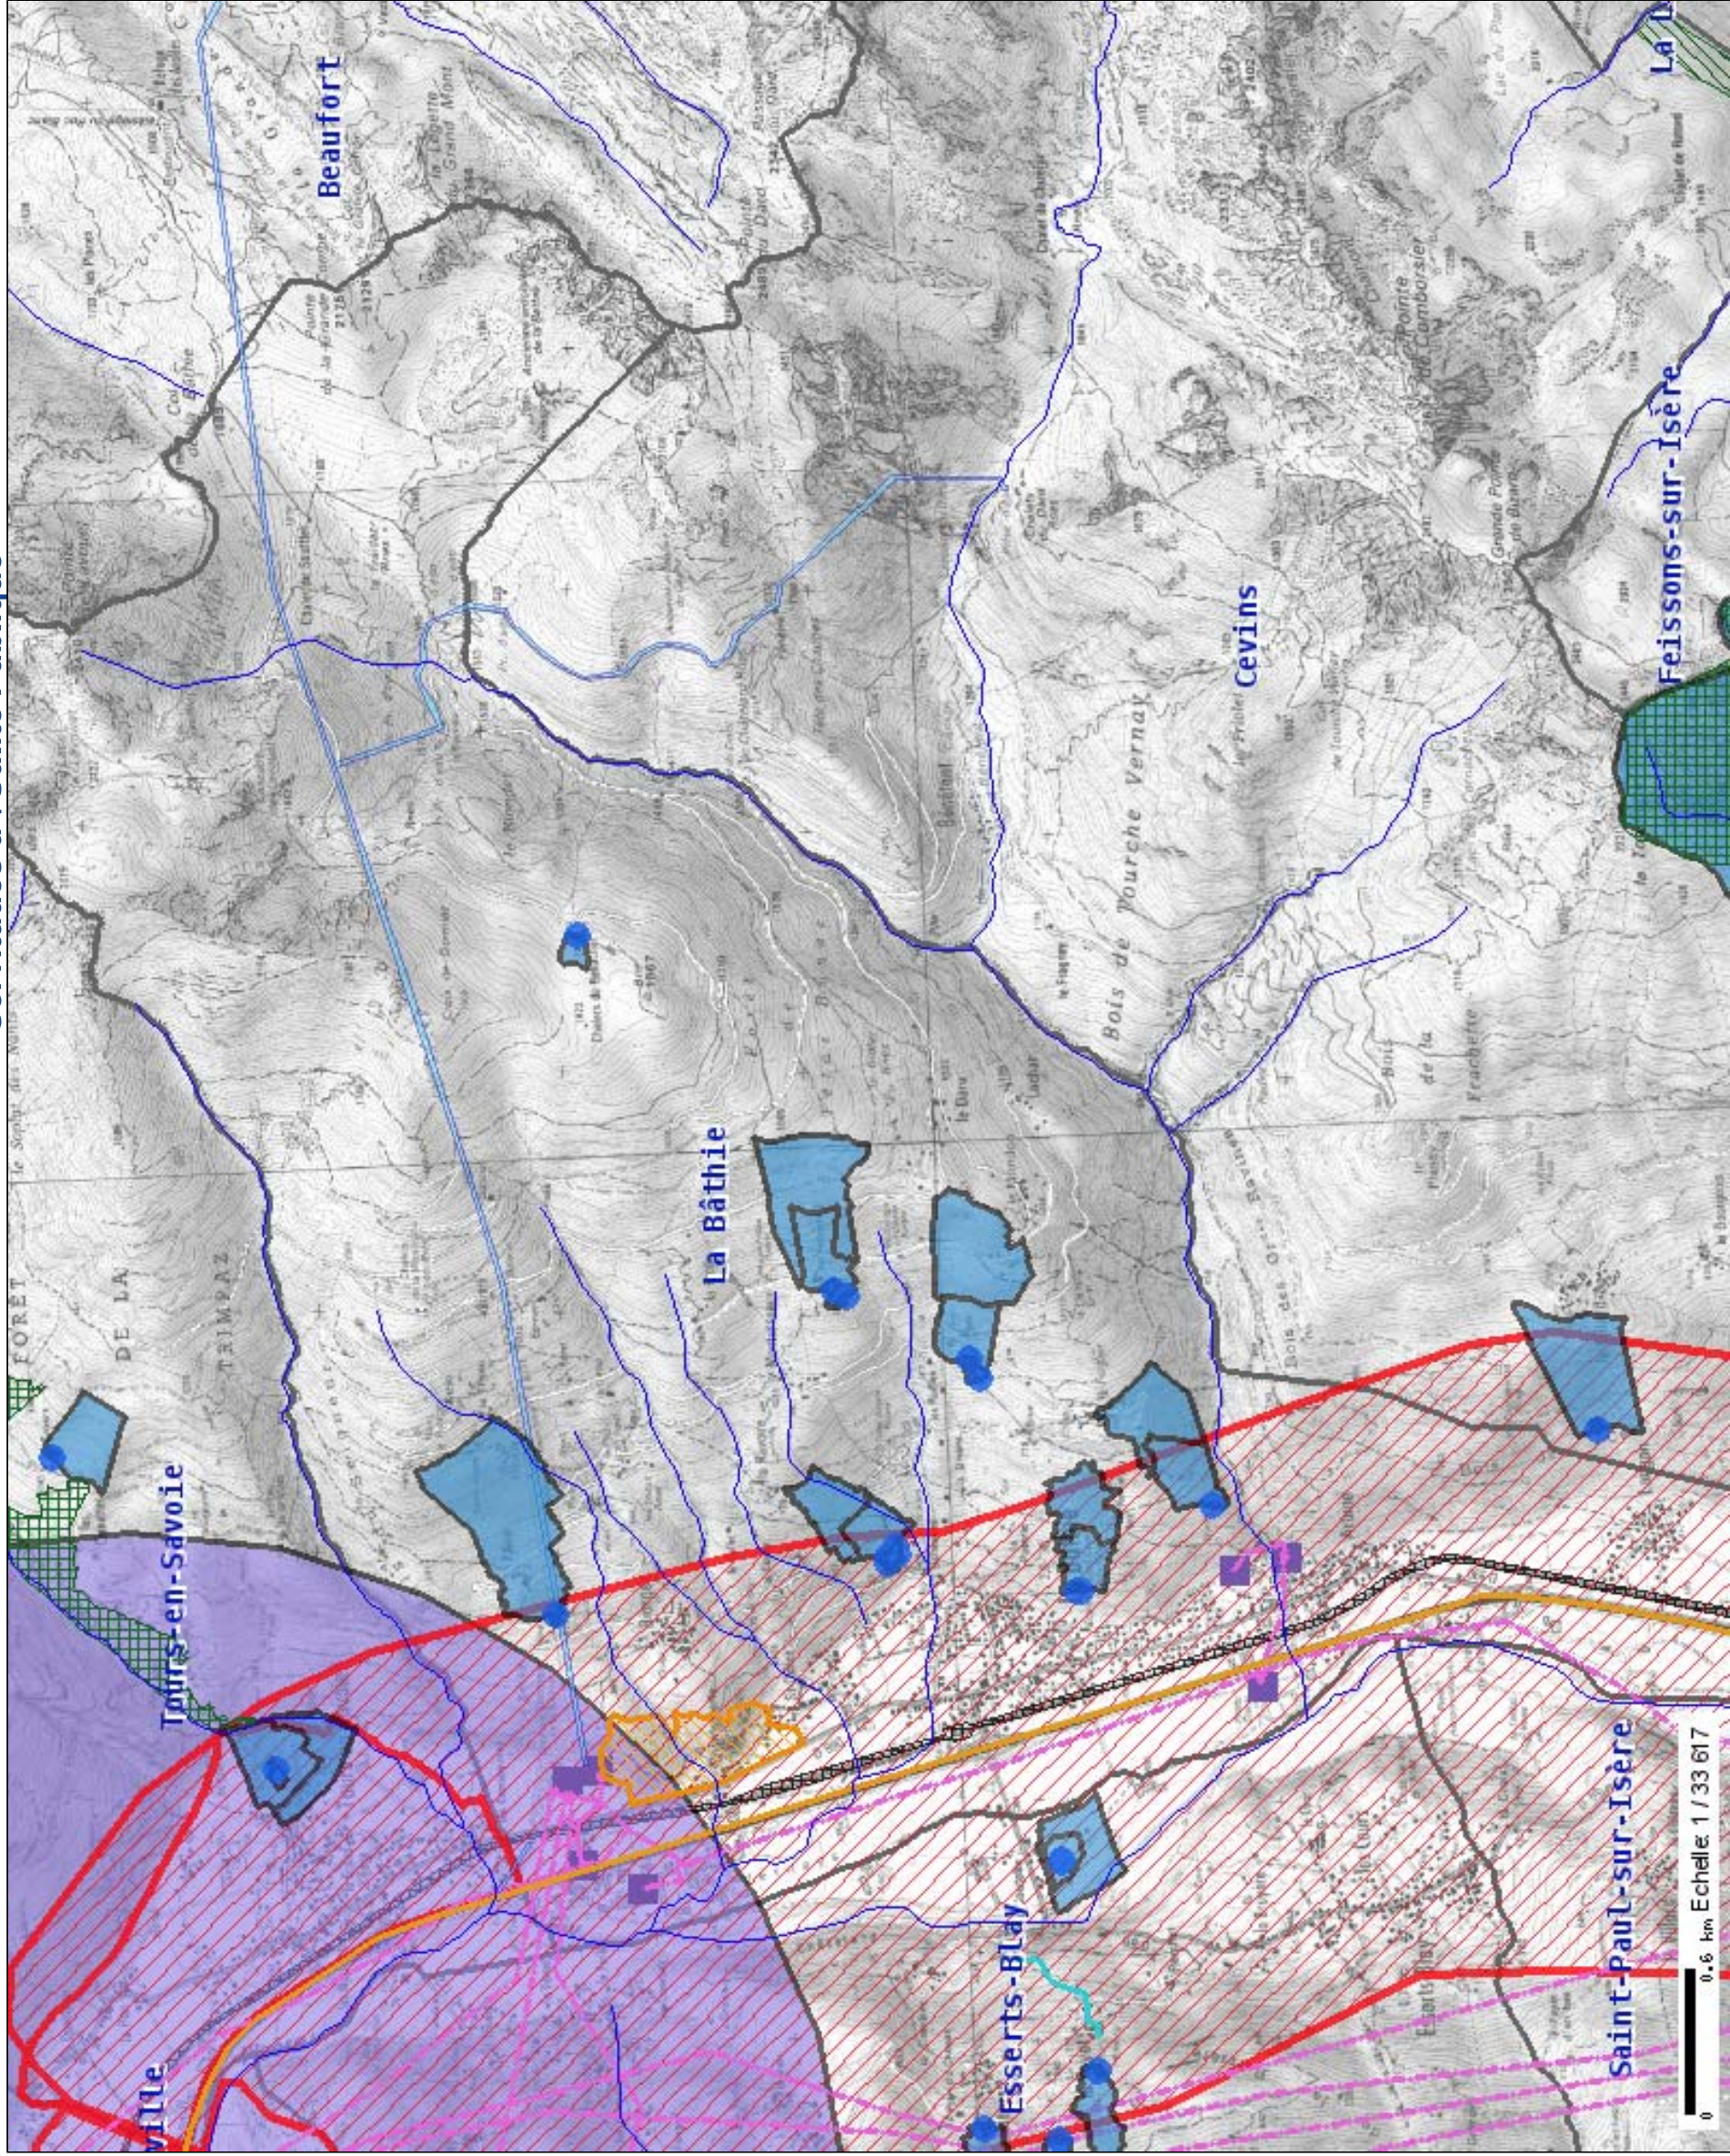

Servitudes d'Utilité Publique

Contenu de la carte

Servitudes

-  A4-Cours d'eau passage travaux
-  A5-Canalisations eau et assainissement
-  A7-Forêts de protection
-  A8-Protection des bois et forêts
-  AC1-Mmmts histo périm de protection
-  AC2-Sites inscrits et classés
-  AC3-Réerves naturelles
-  AR6-Champs de tir
-  AS1-Captages eaux potables
-  AS1-Périmètre protection captage
-  EL3-Halage et marchepied
-  EL4-Remontées mécaniques pistes ski
-  EL10-Coeur parc national
-  EL11-Interdictions accès routes
-  I1-Protect canalisations hydrocarbures
-  I3-Canalisation de gaz
-  I6-Mines et carrières
-  INT1-Voisinage cimetières
-  PM1-Plan Prev Risk Nat Inond Miniers
-  PM2-Installations classées
-  PM3-Plan Prev Risk Technologiques
-  PT1-Centre télécom
-  PT2-Télécom protec obstacles
-  PT3-Réseaux télécommunications
-  T1-Voies ferrées
-  T2-Téléphériques
-  AC1-Mmmts historiques
-  AC4-ZPPAUP périm de protection
-  EL7-Alignement des voies publiques
-  I2-Energie hydraulique
-  I4-Lignes électriques
-  A9-Zones Agricoles Protégées (ZAP)
-  I4-Postes électriques
-  PM4-Zones de rétention d'eau
-  PT1- Périm protec perturb électromagn
-  T5-Dégagements aéronautiques

 Communes

Sélection automatique (Niveaux de gris IGN)

Tous droits réservés.

Document imprimé le 5 Janvier 2018, serveur Géo- IDE carto V0.2, <http://carto.geo-ide.application.developpement-durable.gouv.fr>, Service: DDT 73.