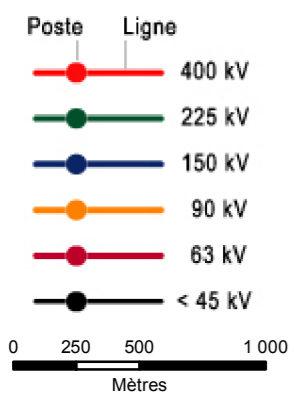

**Servitudes I4 RTE**  
**sur le territoire de la commune de LA BATHIE**

1/30 000

**OUVRAGES RTE**

Sous licences IGN : 2010-DPGC-03-83 et 2010-DPGC-03-86  
 Document réalisé le 09/09/2019