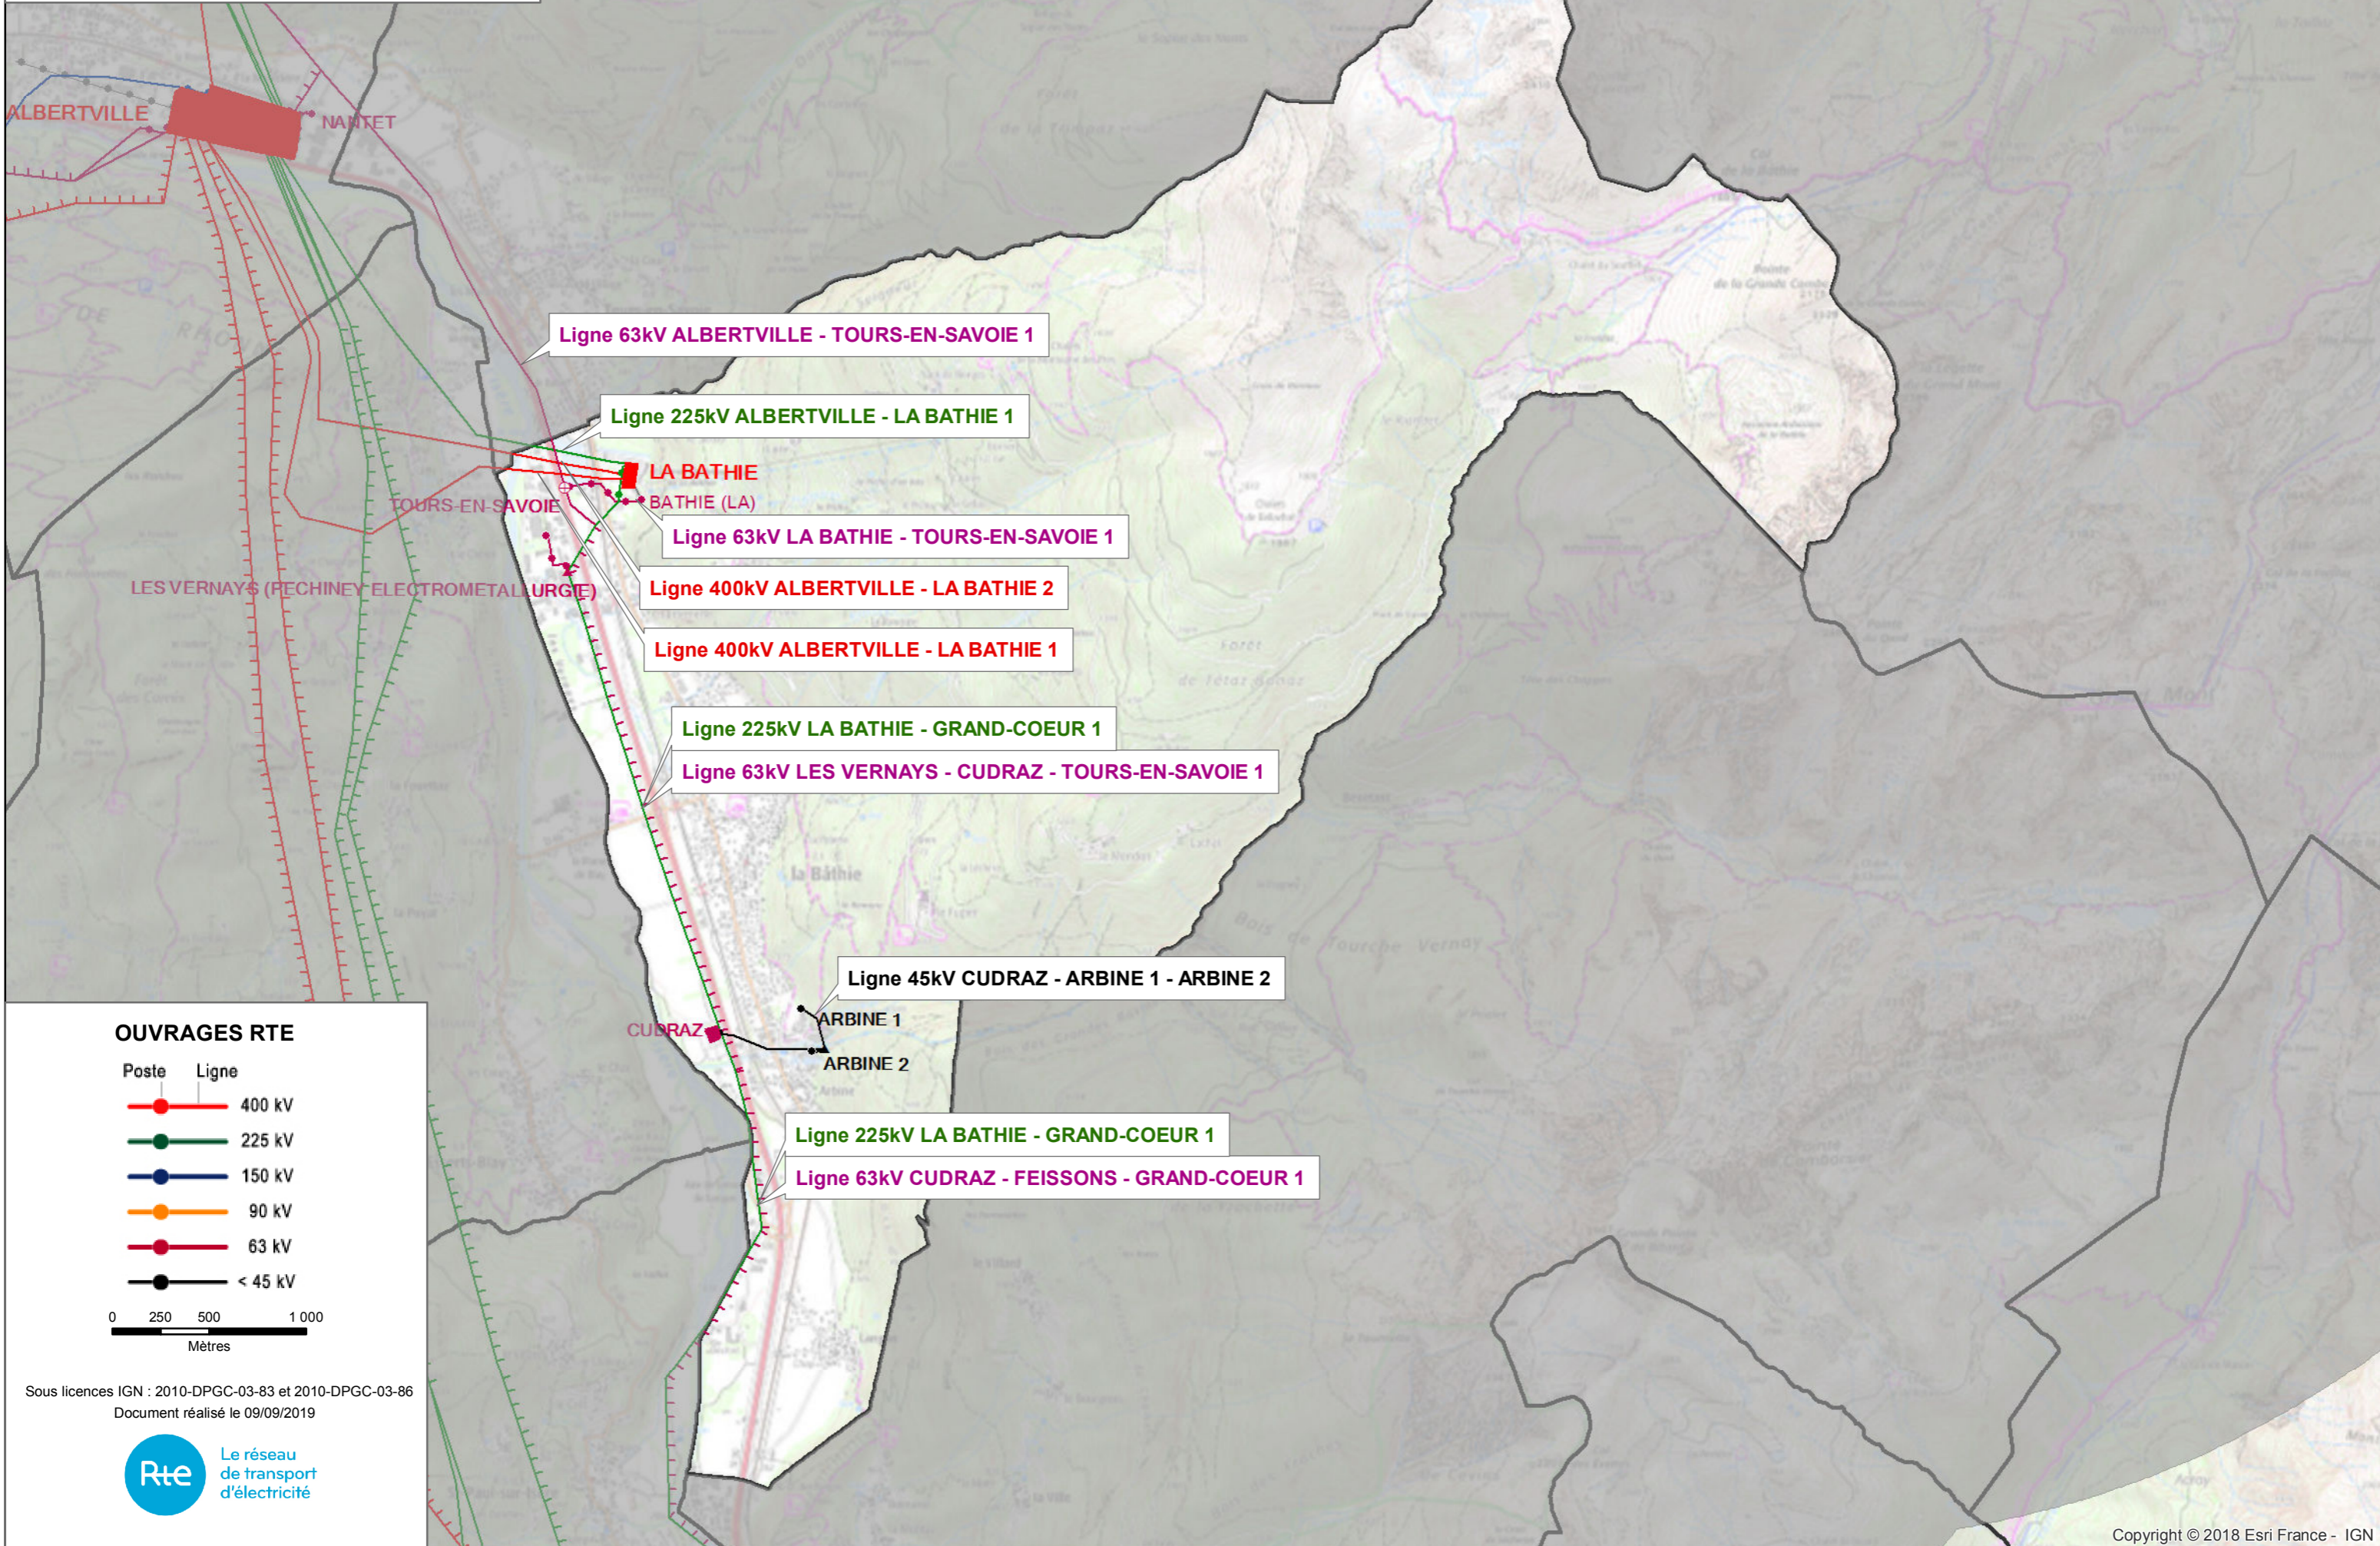

**Servitudes I4 RTE**  
**sur le territoire de la commune de LA BATHIE**

1/30 000

**OUVRAGES RTE**

Sous licences IGN : 2010-DPGC-03-83 et 2010-DPGC-03-86  
 Document réalisé le 09/09/2019