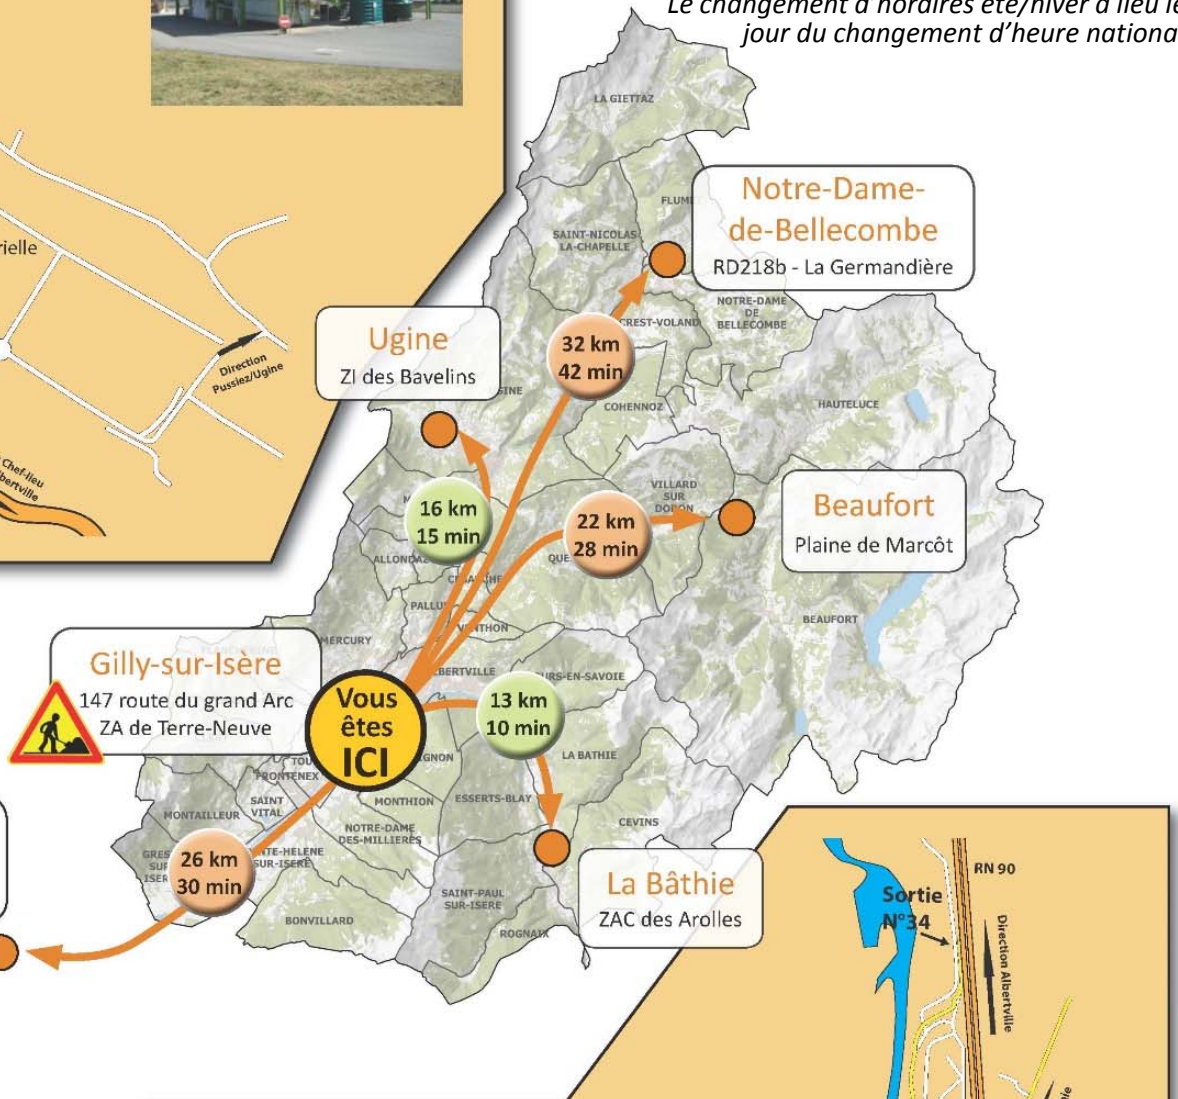

**Privilégier les autres déchèteries !**

*(voir plans au verso)*

## Ugine

Zone industrielle de Bavelin

## Horaires des déchèteries de La Bâthie et d'Ugine

**Hiver** : lundi au samedi : 9h-12h30 / 14h-17h  
dimanche : 9h-12h

**Été** : lundi au samedi : 8h-12h30 / 13h30-18h  
dimanche : 9h-13h

*Le changement d'horaires été/hiver a lieu le jour du changement d'heure national*