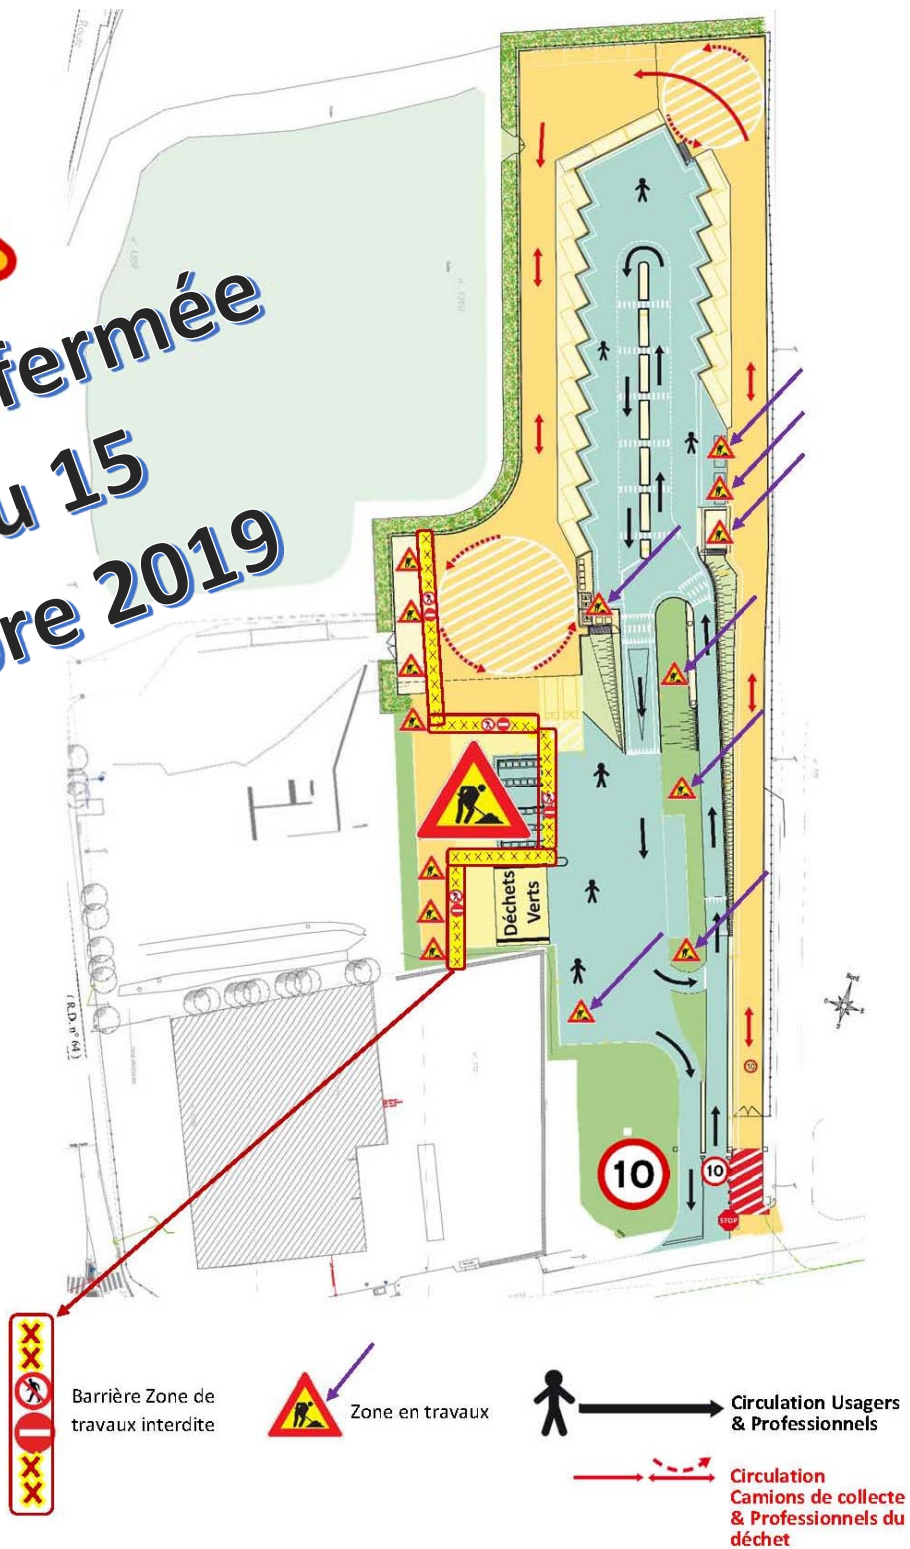

**Déchèterie de GILLY/ISÈRE**  
*du 16 décembre 2019 à avril 2020*  
**Utilisation partielle de la nouvelle déchèterie**  
*(Haut de quai)*

**Déchèterie fermée**  
**du 9 au 15**  
**décembre 2019**

**Circulation difficile, déchèterie toujours en travaux**

**Privilégier les autres déchèteries !**

*(voir plans au verso)*