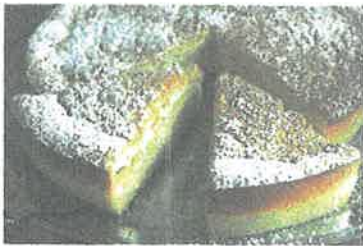

Local foyer rural de La Bâthie

**EXPOSITION/VENTE
DE PEINTURE SUR TISSU
TRICOTS et LAYETTES**

Et pâtisseries

**Le SAMEDI 21 Mai 2022
De 10h00 à 12h00
Et de 14h00 à 17h00**

Imprimé par nos soins