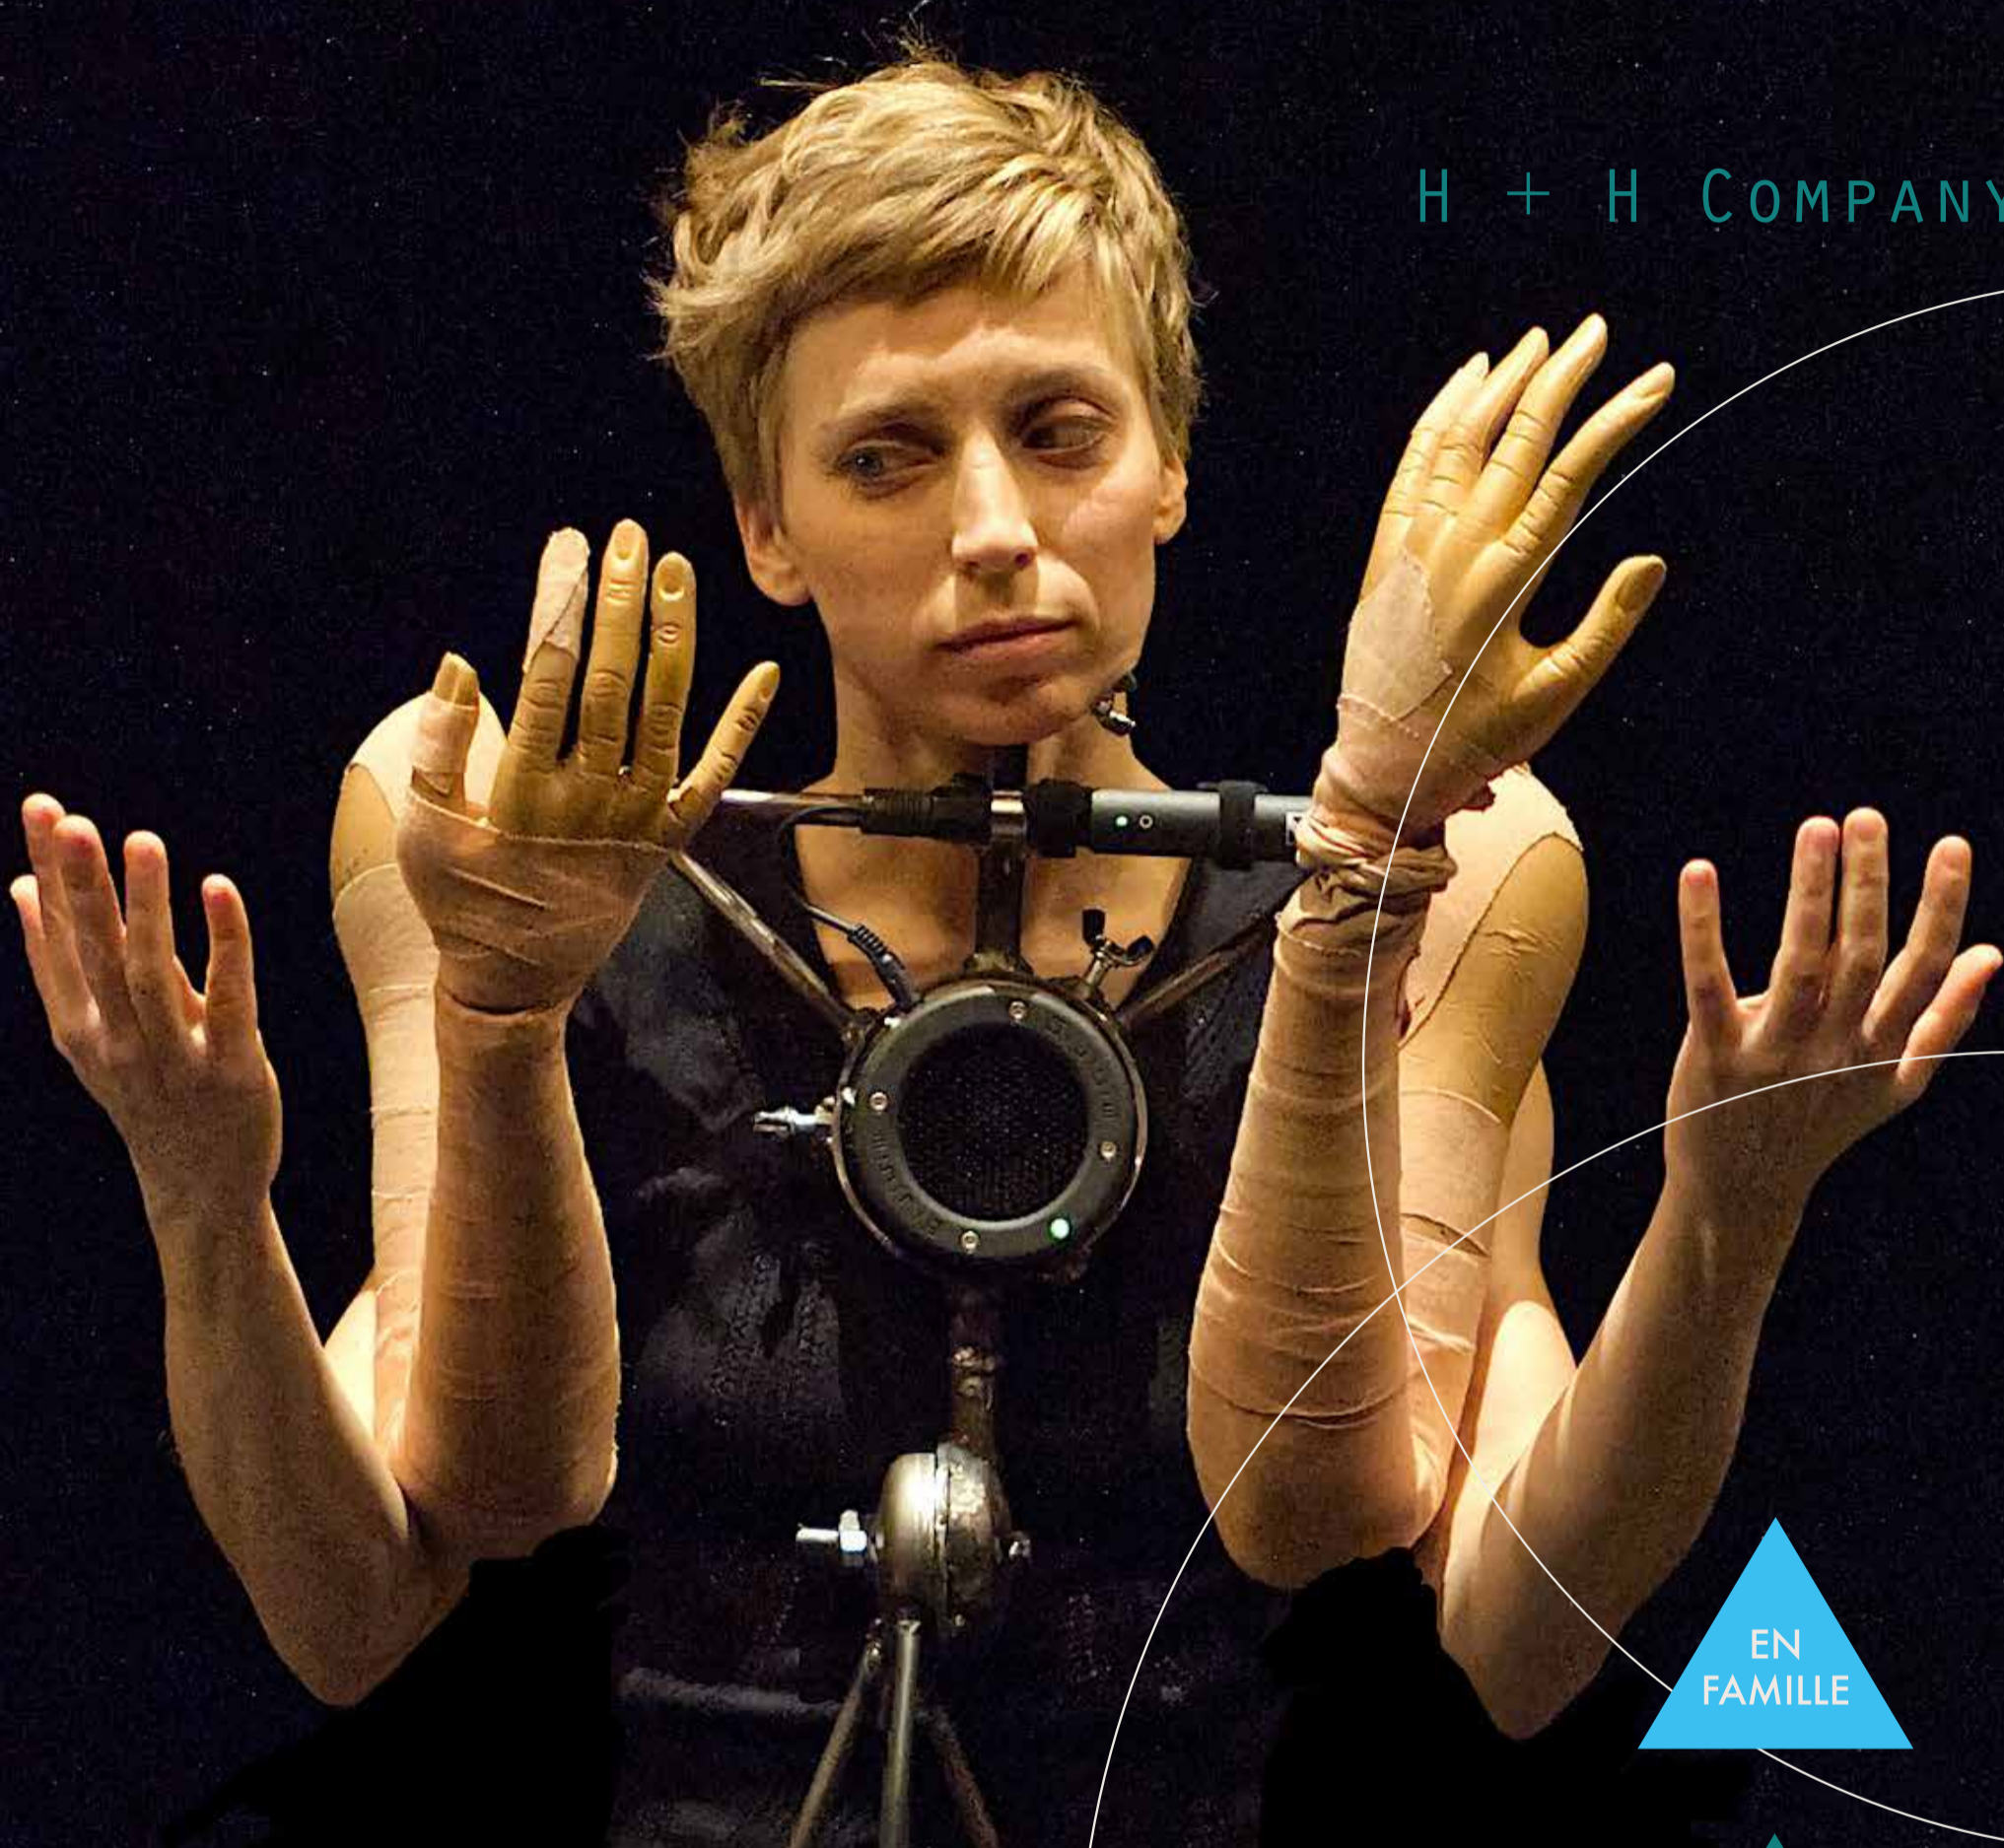

BOURATINA

CIRQUE / MARIONNETTES / THÉÂTRE

H + H COMPANY

EN
FAMILLE

CHEMINS
D'ARTISTES

MER 4 OCTOBRE • 20H
LA BÂTHIE - SALLE POLYVALENTE

DURÉE 45 MN / DÈS 8 ANS / TARIFS DE 6€ À 12€
BILLETTERIE 04 79 10 44 80 / 135 PLACE DE L'EUROPE, ALBERTVILLE
WWW.DOMETHEATRE.COM

La Région
Auvergne-Rhône-Alpes

Savoie
LE DÉPARTEMENT

Flysière
UNE AGGLO
à votre service

LE
DOME
THÉÂTRE